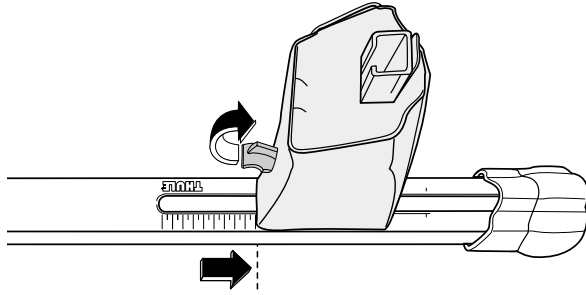

Kit 1272

| Vehicle | Front | Rear |
|---|-------|------|
| MERCEDES E-klasse (W211), 4-dr Sedan, 02- | 39,5 | 40 |

-  x 1
-  x 1
-  x 1
-  x 1
-  x 2
-  x 2

200 mm 700 mm