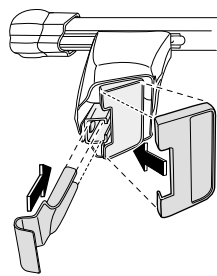

Kit 1272

| Vehicle | Front | Rear |
|---|-------|------|
| MERCEDES E-klasse (W211), 4-dr Sedan, 02- | 39,5 | 40 |

-  x 1
-  x 1
-  x 1
-  x 1
-  x 2
-  x 2

200 mm 700 mm