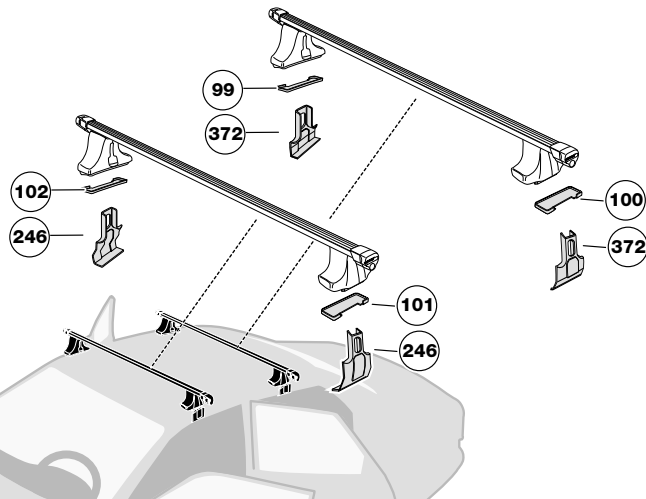

Kit 1272

| Vehicle | Front | Rear |
|---|-------|------|
| MERCEDES E-klasse (W211), 4-dr Sedan, 02- | 39,5 | 40 |

-  x 1
-  x 1
-  x 1
-  x 1
-  x 2
-  x 2

200 mm 700 mm