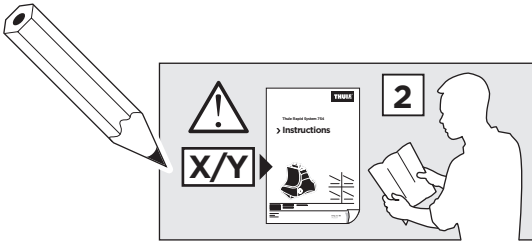

	X (scale)	X (mm)	X (inch)
FORD Fusion , 5-dr Hatchback, 06-12	35,5	1006	39 ⁵ / ₈
FORD Figo , 5-dr Hatchback, 10-16	33,5	986	38 ⁷ / ₈

	Y (scale)	Y (mm)	Y (inch)
FORD Fusion , 5-dr Hatchback, 06-12	32,5	976	38 ³ / ₈
FORD Figo , 5-dr Hatchback, 10-16	29,5	946	37 ¹ / ₄