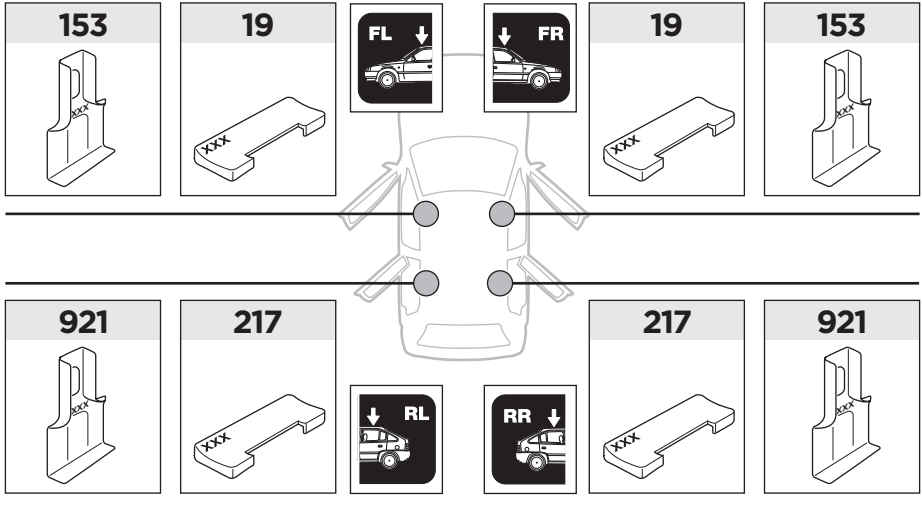

	X (scale)	X (mm)	X (inch)
FORD Fusion , 5-dr Hatchback, 06-12	35,5	1006	39 ⁵ / ₈
FORD Figo , 5-dr Hatchback, 10-16	33,5	986	38 ⁷ / ₈

	Y (scale)	Y (mm)	Y (inch)
FORD Fusion , 5-dr Hatchback, 06-12	32,5	976	38 ³ / ₈
FORD Figo , 5-dr Hatchback, 10-16	29,5	946	37 ¹ / ₄

2

FORD Fusion, 5-dr Hatchback, 06-12

FORD Figo, 5-dr Hatchback, 10-16

3

	W (mm)	Z (mm)	W (inch)	Z (inch)
FORD Fusion , 5-dr Hatchback, 06-12	300	700	11 ³/₄	27 ¹/₂
FORD Figo , 5-dr Hatchback, 10-16	300	700	11 ³/₄	27 ¹/₂