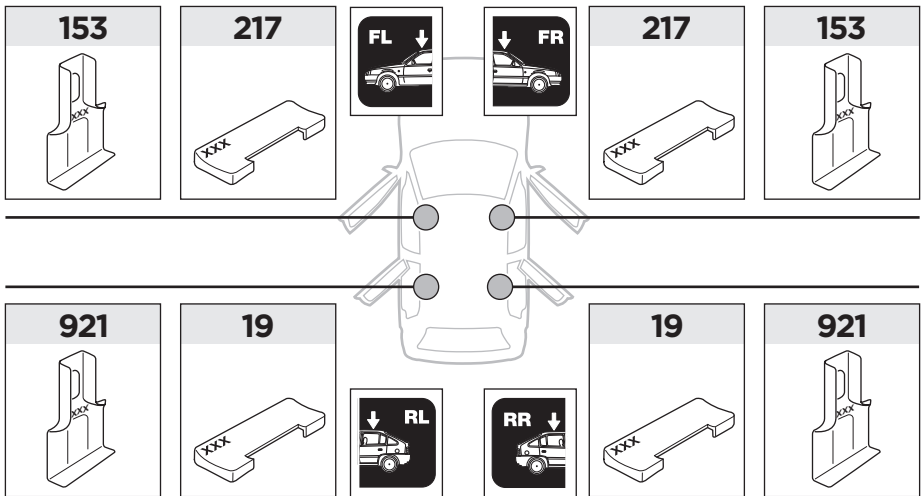

	X (scale)	X (mm)	X (inch)
FORD Fusion , 5-dr Hatchback, 06-12	35,5	1006	39 ⁵ / ₈
FORD Figo , 5-dr Hatchback, 10-16	33,5	986	38 ⁷ / ₈

	Y (scale)	Y (mm)	Y (inch)
FORD Fusion , 5-dr Hatchback, 06-12	32,5	976	38 ³ / ₈
FORD Figo , 5-dr Hatchback, 10-16	29,5	946	37 ¹ / ₄

2

FORD Fusion, 5-dr Hatchback, 06-12

FORD Figo, 5-dr Hatchback, 10-16

3

	W (mm)	Z (mm)	W (inch)	Z (inch)
FORD Fusion , 5-dr Hatchback, 06-12	300	700	11 ³/₄	27 ¹/₂
FORD Figo , 5-dr Hatchback, 10-16	300	700	11 ³/₄	27 ¹/₂