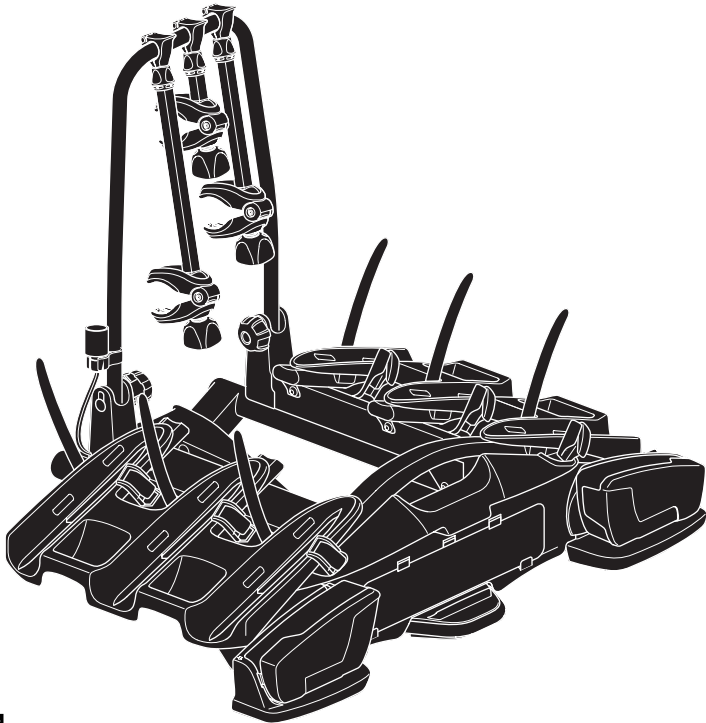

➤ Instructions

Thule VeloCompact
926, 927

EN Tow bar-mounted bike carrier
FR Porte-vélos sur boule d'attelage
ES Portabicicletas de bola de remolque
DE Fahrradträger für die Anhängerkupplung
NL Fietsdrager voor op de trekhaak
PT Suporte para bicicleta para engate
IT Portabici da installare sul gancio da traino
SV Dragkroksmonterad cykelhållare
DK Cykelholder, der er monteret på anhængertræk
NO Hengerfestemonterte lasteholdere
FI Vetokoukkuun kiinnitettävä polkupyöräteline
IS Hjólágrind á dráttarkúlu
ET Haakekonksule paigaldatav jalgrattahoidik
LV Uz piekabes āķa uzstādāms velosipēdu turētājs
LT Prie gražulo tvirtinami dviračių laikikliai
RU Устанавливаемое на фаркопе крепление для велосипедов
UK Багажник для велосипедів, що монтується на буксирній штанзі
PL Bagażnik rowerowy montowany na haku holowniczym
CS Nosič jízdních kol s montáží na tažné zařízení
HU Vonóhorogra szerelhető kerékpártartó

RO Suport pentru bicicletă montat pe bara de tracțiune
SK Nosič bicyklov s montážou na ťažné zariadenie
SL Prtljažnik za kolesa za na vlečno kljuko
BG Багажник за велосипеди, монтиран на теглица
HR Nosač bicikla koji se postavlja na kuku za vuču
EL Σχάρα ποδηλάτου κοτσαοδόρου
TR Çeki demirine bağlanan bisiklet taşıyıcı
MT Pembawa basikal yang dipasang pada bar tunda

926002

CITY CRASH
Complies with ISO norm

19,0 kg

927002

CITY CRASH
Complies with ISO norm

18,9 kg

i

22-80 mm